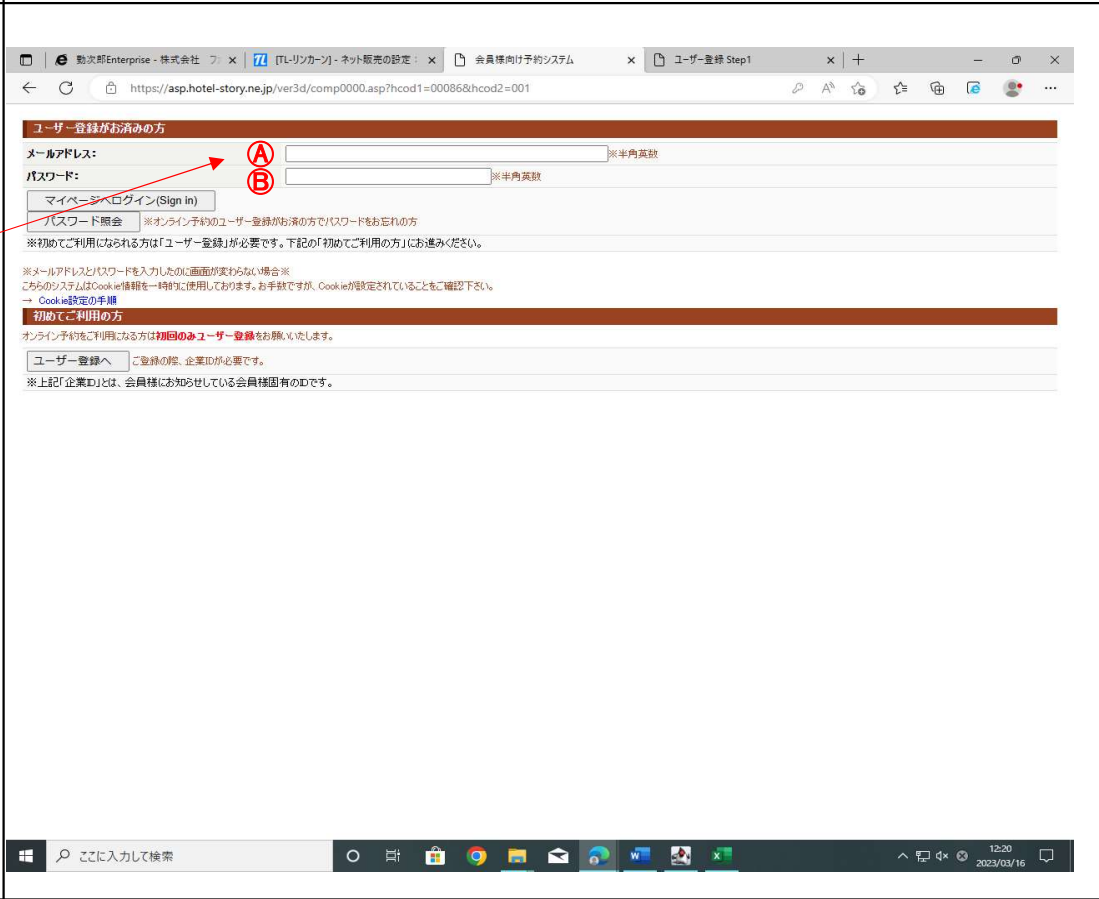

手順

③企業IDでログイン

ご宿泊お客様の個人情報を
ご登録頂きます。

企業ID情報
がここに掲載されます。
(このID情報はダミーです)

お勤め先電話番号の後に
※利用規約確認後
☑拡大で利用規約が
スマートに確認頂けます。
☑ 利用規約に同意する
同意後に登録。
これで登録完了です。

④ご登録頂いた

㊟:メールアドレス
㊟:パスワード
で **マイページへログイン**

手順

画面イメージ

⑤ご登録頂いたお客様のマイページからご予約を進めて頂きます。

各プランに関しましては

* 宿泊プラン表示

* 客室単価表示

* 宿泊プラン表示

で検索頂けます。

The screenshots show a hotel booking interface for '舞浜リゾートステイ(お食事なし)'. The first screenshot shows the search results for '宿泊プラン表示' (Accommodation Plan Display) with search criteria: 宿泊日: 2023/06/05, 泊数: 1泊, 大人: 2名様. The second screenshot shows '客室タイプ表示' (Room Type Display) with search criteria: 宿泊日: 2023/04/01, 泊数: 1泊, 大人: 2名様. The third screenshot shows 'カレンダー表示' (Calendar Display) with search criteria: 宿泊日: 2023/04/01, 泊数: 1泊, 大人: 2名様. Below the calendar, a price table is visible.