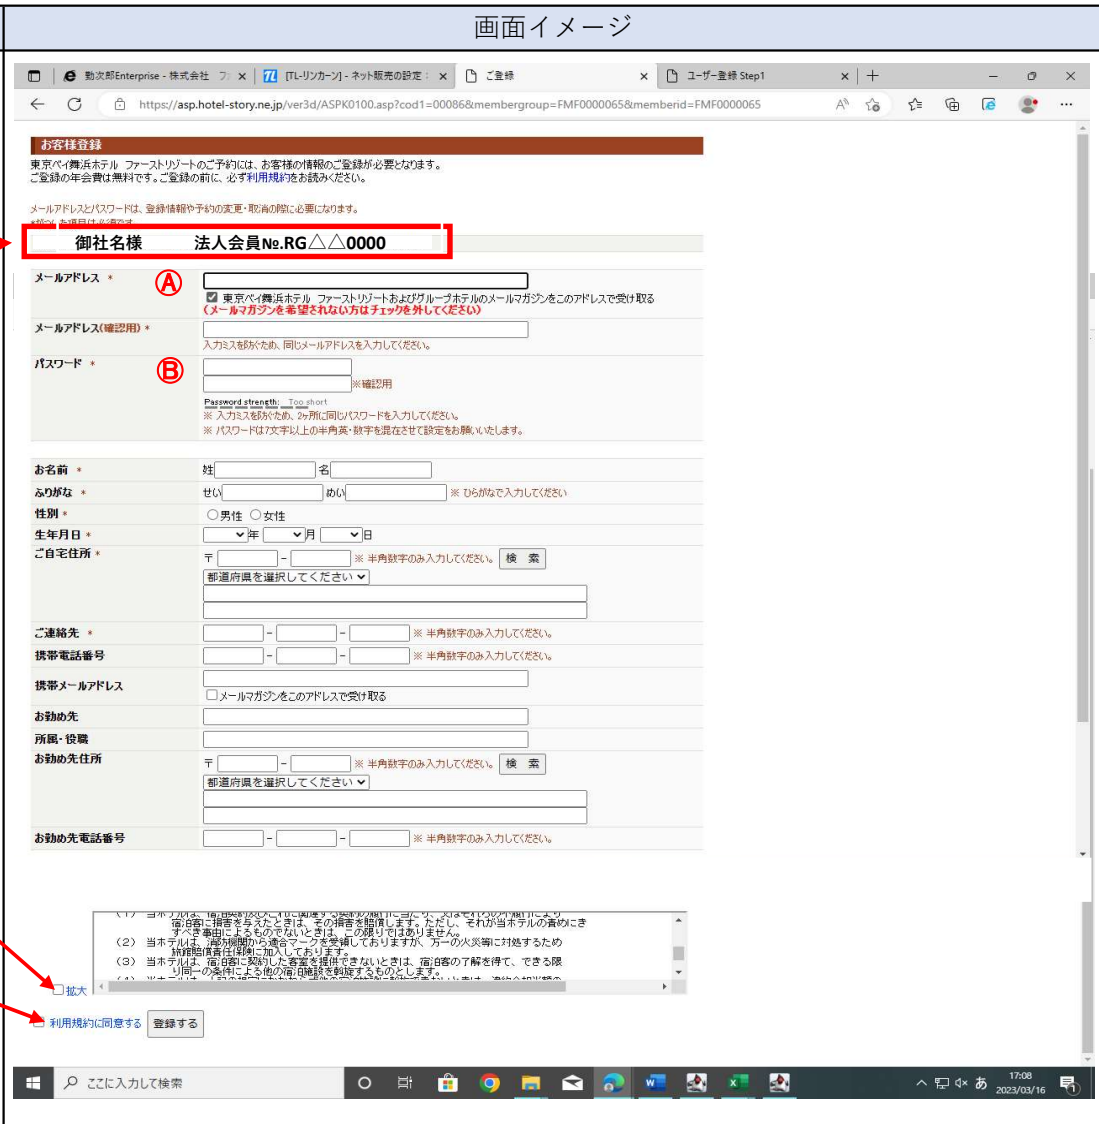

手順

③企業IDでログイン

ご宿泊お客様の個人情報を
ご登録頂きます。

企業ID情報
がここに掲載されます。
(このID情報はダミーです)

お勤め先電話番号の後に
※利用規約確認後
☑拡大で利用規約が
スマートに確認頂けます。
☑ 利用規約に同意する
同意後に登録。
これで登録完了です。